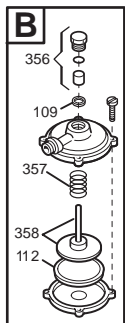

Tab 308

BOYLER DIGIT 240/40i GPL

BOYLER DIGIT 240/40i