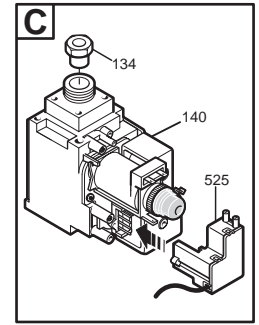

Tab 308

BOYLER DIGIT 240/40i GPL

BOYLER DIGIT 240/40i