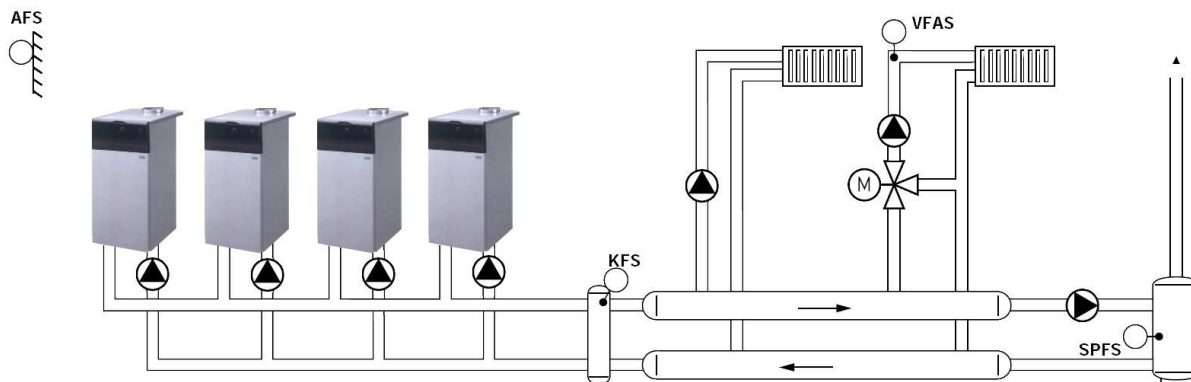

**Котельная мощностью 240кВт с котлами Baxi Slim 1.62iN*
на базе каскадного контроллера Kromschroder E8.4401**

Регулирование отопления по уличной и/или комнатной температуре.

Котловая температура и температура потока регулируются включением горелок.

Для систем с 4-мя котлами.

Температура вторичного контура регулируется с помощью сервомотора на смесительном клапане.

Температура горячей воды регулируется длительностью включения/отключения насоса бойлера с изменением котловой температуры.

Применяемые контроллеры

Тип	Описание
E8.4401	<p>Микропроцессорный каскадный 4-х ступенчатый контроллер с дружественным интерфейсом.</p> <p>Возможность программирования разных последовательностей включения котлов.</p> <p>Автоматическая ротация ступеней.</p> <p>Отопительный контур и контур ГВС.</p> <p>Встроенный программируемый на неделю таймер для каждого контура.</p> <p>Оптимизация отопительных программ.</p> <p>Возможно присоединение интеллектуального комнатного блока (BM) или блока дистанционного управления с комнатным датчиком (FBR2).</p> <p>Адаптация температурных графиков (только вместе с модулями BM).</p> <p>Защита насосов от блокировки.</p> <p>Возможность подключения твердотопливного котла.</p> <p>Встроенные функции тестирования датчиков и выходных реле.</p> <p>Встроенная шина данных.</p> <p>Встроенный оптический интерфейс для сервисных нужд.</p>